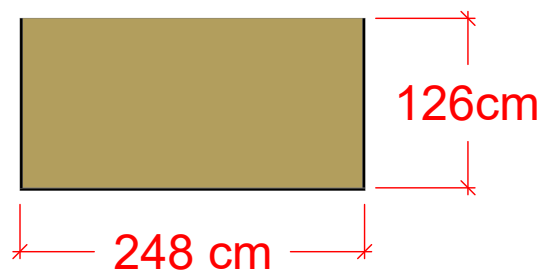

Inspiration: Brændely

PLUS

Adalen 13B
DK 6600 Vejen
Tlf. :+4579963333
Mail: plus@plus.dk

Brændely dele der kan leveres fra PLUS

Varenr.	Mål i cm		Stk
20369-15	9x9x267	Stolper/Rem	7
20362-15	9x9x127	Spær	4
17972-1	30,5x20	Cubic beslag	5
17518-1	Ø5x50	Skruer	3
19816-15		Maling til afkortede stolper	1
17418-15	83x180	Tokyo hegn	4
0230-1		L-beslag	4

Dele der *ikke* leveres fra PLUS

	Mål i cm		Stk
	21x122x244	Krydsfinerplade	1
	2x12x250	Sternbrædder	1
	2x12x130	Sternbrædder	2
		Tagpap, alulister mm	
	51x177	Hylde med beslag	1
		Skruer til montage	

PLUS