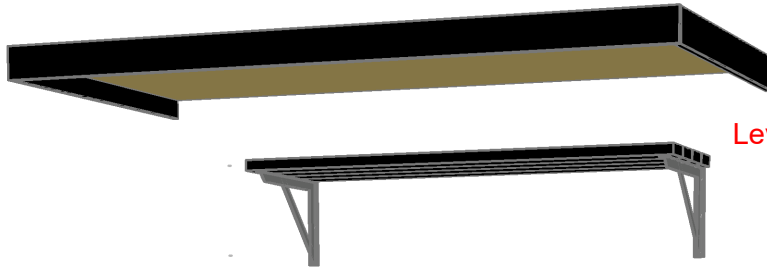

Leveres ikke fra PLUS.