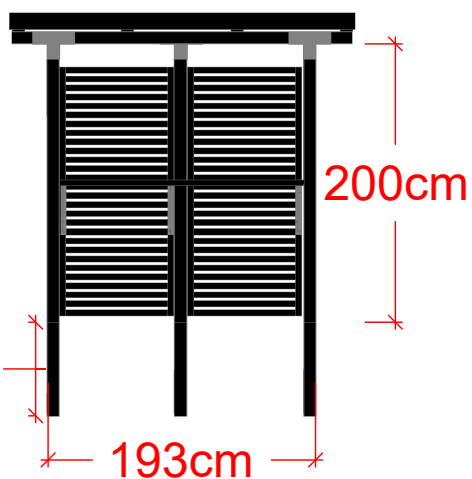

Inspiration: Brændely

PLUS

Adalen 13B
DK 6600 Vejen
Tlf. :+4579963333
Mail: plus@plus.dk

Brændely dele der kan leveres fra PLUS

Varenr.	Mål i cm		Stk
20369-15	9x9x267	Stolper/Rem	7
20362-15	9x9x127	Spær	4
17972-1	30,5x20	Cubic beslag	5
17518-1	Ø5x50	Skruer	3
19816-15		Maling til afkortede stolper	1
17418-15	83x180	Tokyo hegn	4
0230-1		L-beslag	4

Dele der *ikke* leveres fra PLUS

	Mål i cm		Stk
	21x122x244	Krydsfinerplade	1
	2x12x250	Sternbrædder	1
	2x12x130	Sternbrædder	2
		Tagpap, alulister mm	
	51x177	Hylde med beslag	1
		Skruer til montage	

PLUS