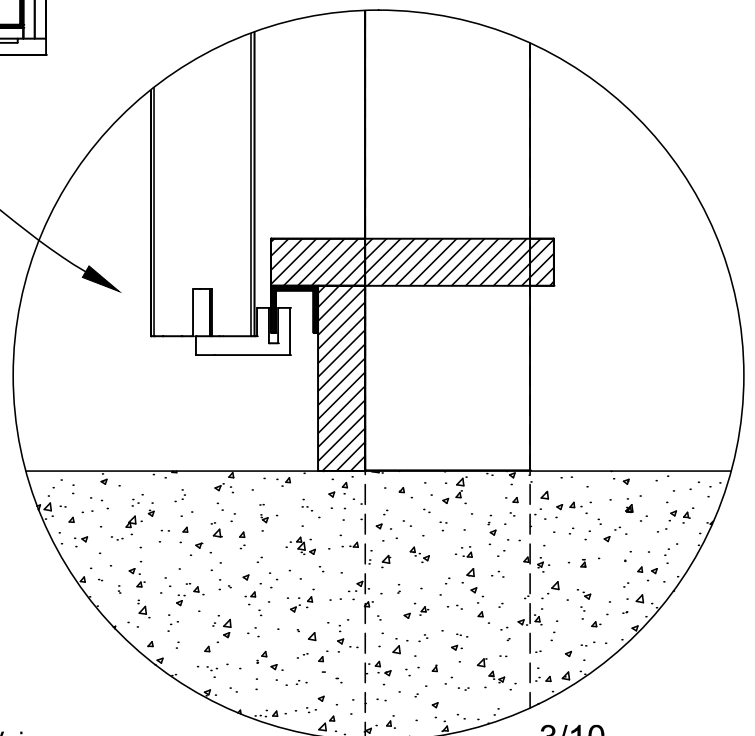

15915 / 15914

Art.Nr.

15919-1 Skydedør Schiebetür

Dette håndværktøj benyttes til montagen:
Benötigte Handwerkzeuge:

Trægulv medfølger ikke.
Holzboden nicht im Lieferumfang
enthalten.

Dobbeltskydedør består af disse dele:

15919-1 dobbeltdør	
15915-1	2 stk.
15915	1 stk.
15914	2 stk.

Nr.	15915-1	Dim. mm
①		802x2044 Skydedør/Schiebetür

Nr.	15915	Emne / Werkstück	Dim. mm
②	2		44x90x1550 Rem/Tragbalken
③	2		32x45x2300 Dørlægte/Türlatte
④	2		1500 Køreskinne/Laufschiene
⑤	4		1,5x60x140 Hulplade/Lochplatte
⑥	1		Overfald/Türschloss
⑦	18		4,0x25 Skrue/Schraube
⑧	40		4,0x40 Skrue/Schraube
⑨	12		5,0x70 Skrue/Schraube

Nr.	15914	Emne / Werkstück	Dim. mm
⑩	2		Plade+Bolt/Platte+Bolzen
⑪	2		Kørerulle/Laufrolle
⑫	2		Endestop/Endstopp
⑬			Bundstyr/Türverbinder
⑭	1		Bøjlegreb/Türgriff
⑮	2		20x20x40 Stopklods/Stoppschlag
⑯			45x50x150 Bundklods/Tür
⑰	4		4,0x25 Skrue/Schraube
⑱	8		4,0x30 Skrue/Schraube
⑲	4		4,0x40 Skrue/Schraube
⑳	2		5,0x70 Skrue/Schraube
㉑	2		M8x65 Bolt/Bolzen

		Bundskinne / Bodenschiene	Dim. mm
Nr.		Emne / Werkstück	Dim. mm
22	1		20x75x3280 Bræt/Brett
23	1		3000 Skinne/Schiene
24	2		20x120x1530 Bræt/Brett
25	4		20x40x40 Nylonstyr/Nylonführung
26	40		4,0x40 Skruer/Schraube