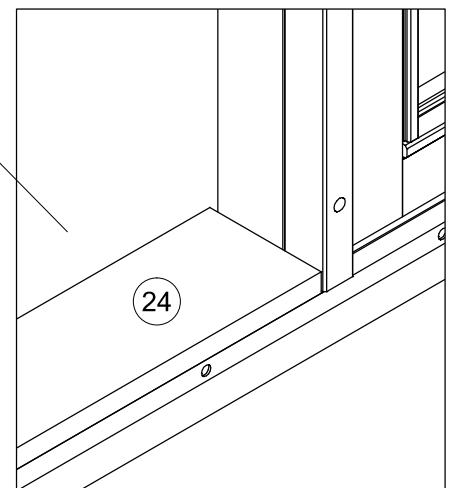

Trægulv medfølger ikke.
Holzboden nicht im Lieferumfang
enthalten.