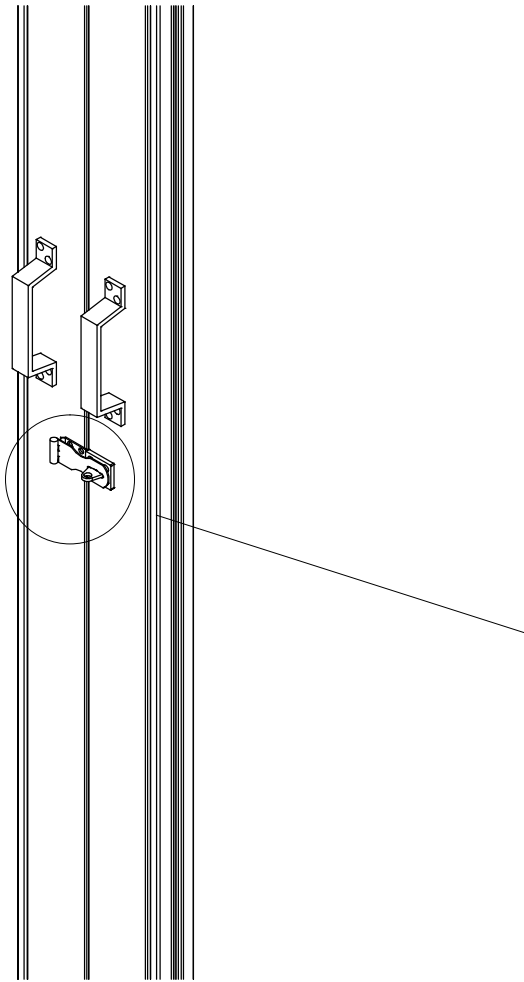

15915 / 15914

Art.Nr.

15919-1 Skydedør Schiebetür

Dette håndværktøj benyttes til montagen:
Benötigte Handwerkzeuge:

Trægulv medfølger ikke.
Holzboden nicht im Lieferumfang
enthalten.

Dobbeltskydedør består af disse dele:

15919-1 dobbeltdør	
15915-1	2 stk.
15915	1 stk.
15914	2 stk.

Nr.	15915-1	Dim. mm
①		802x2044 Skydedør/Schiebetür

Nr.	15915	Emne / Werkstück	Dim. mm
②	2		44x90x1550 Rem/Tragbalken
③	2		32x45x2300 Dørlægte/Türlatte
④	2		1500 Køreskinne/Laufschiene
⑤	4		1,5x60x140 Hulplade/Lochplatte
⑥	1		Overfald/Türschloss
⑦	18		4,0x25 Skrue/Schraube
⑧	40		4,0x40 Skrue/Schraube
⑨	12		5,0x70 Skrue/Schraube

		Bundskinne / Bodenschiene	Dim. mm
Nr.		Emne / Werkstück	Dim. mm
22	1		20x75x3280 Bræt/Brett
23	1		3000 Skinne/Schiene
24	2		20x120x1530 Bræt/Brett
25	4		20x40x40 Nylonstyr/Nylonführung
26	40		4,0x40 Skruer/Schraube

Trægulv medfølger ikke.
Holzboden nicht im Lieferumfang enthalten.

Trægulv medfølger ikke.
Holzboden nicht im Lieferumfang
enthalten.