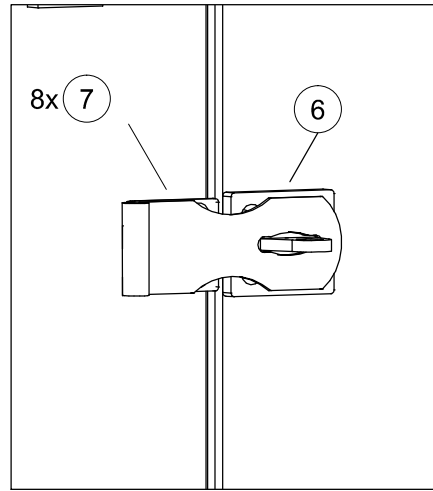

Trægulv medfølger ikke.
Holzboden nicht im Lieferumfang
enthalten.