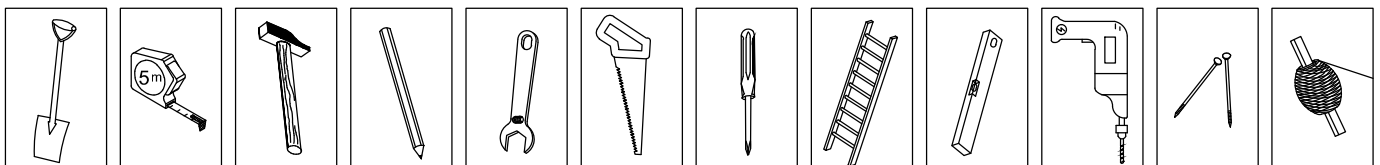

15915 / 15914

Art.Nr.

15919-1 Skydedør Schiebetür

Dette håndværktøj benyttes til montagen:
Benötigte Handwerkzeuge:

Trægulv medfølger ikke.
Holzboden nicht im Lieferumfang
enthalten.

Dobbeltskydedør består af disse dele:

15919-1 dobbeltdør	
15915-1	2 stk.
15915	1 stk.
15914	2 stk.

Nr.	15915-1	Dim. mm
①		802x2044 Skydedør/Schiebetür

Nr.	15915	Emne / Werkstück	Dim. mm
②	2		44x90x1550 Rem/Tragbalken
③	2		32x45x2300 Dørlægte/Türlatte
④	2		1500 Køreskinne/Laufschiene
⑤	4		1,5x60x140 Hulplade/Lochplatte
⑥	1		Overfald/Türschloss
⑦	18		4,0x25 Skrue/Schraube
⑧	40		4,0x40 Skrue/Schraube
⑨	12		5,0x70 Skrue/Schraube

Nr.	15914	Emne / Werkstück	Dim. mm
⑩	2		Plade+Bolt/Platte+Bolzen
⑪	2		Kørerulle/Laufrolle
⑫	2		Endestop/Endstopp
⑬			Bundstyr/Türverbinder
⑭	1		Bøjlegreb/Türgriff
⑮	2		20x20x40 Stopklods/Stoppschlag
⑯			45x50x150 Bundklods/Tür
⑰	4		4,0x25 Skrue/Schraube
⑱	8		4,0x30 Skrue/Schraube
⑲	4		4,0x40 Skrue/Schraube
⑳	2		5,0x70 Skrue/Schraube
㉑	2		M8x65 Bolt/Bolzen