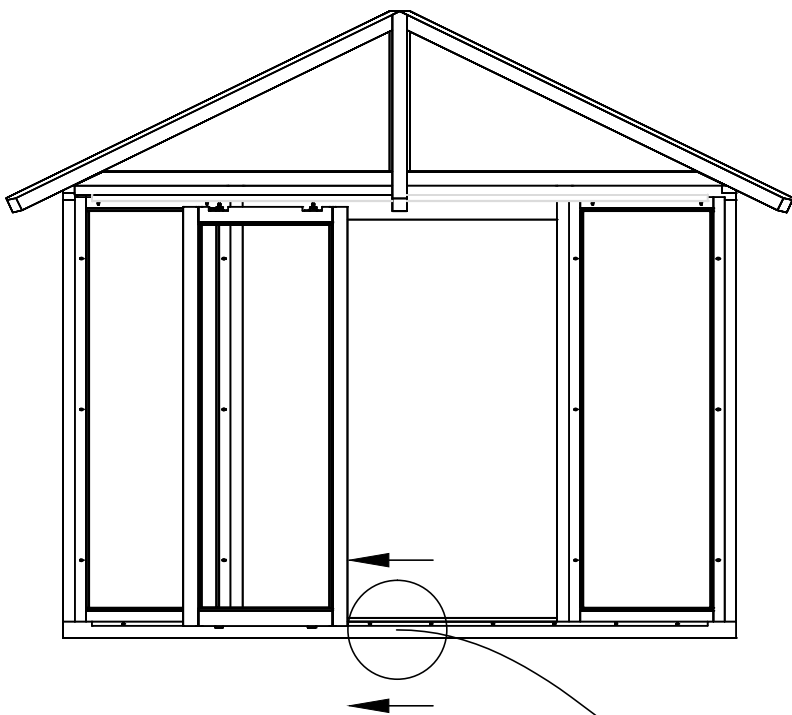

Bundskinne / Bodenschiene	Dim. mm
Nr.		Emne / Werkstück	Dim. mm
22	1		20x75x3280 Bræt/Brett
23	1		3000 Skinne/Schiene
24	2		20x120x1530 Bræt/Brett
25	4		20x40x40 Nylonstyr/Nylonführung
26	40		4,0x40 Skruer/Schraube

Trægulv medfølger ikke.
Holzboden nicht im Lieferumfang enthalten.