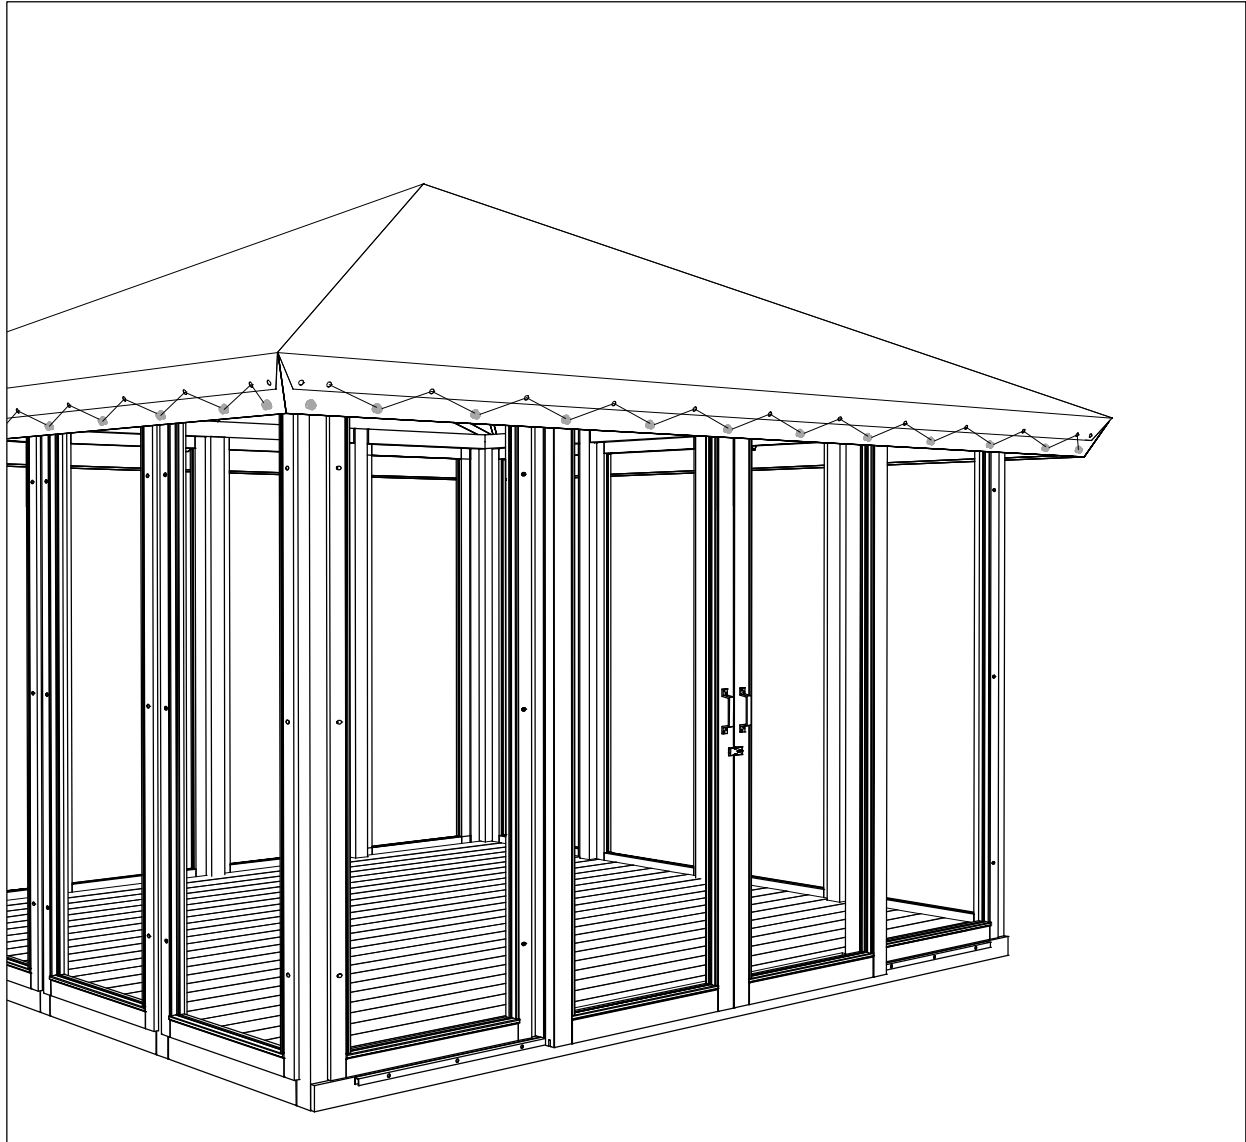

15915 / 15914

Art.Nr.

15919-1 Skydedør Schiebetür

Dette håndværktøj benyttes til montagen:
Benötigte Handwerkzeuge:

Trægulv medfølger ikke.
Holzboden nicht im Lieferumfang
enthalten.

Dobbeltskydedør består af disse dele:

15919-1 dobbeltdør	
15915-1	2 stk.
15915	1 stk.
15914	2 stk.

Nr.	15915-1	Dim. mm
①		802x2044 Skydedør/Schiebetür

Nr.	15915	Emne / Werkstück	Dim. mm
②	2		44x90x1550 Rem/Tragbalken
③	2		32x45x2300 Dørlægte/Türlatte
④	2		1500 Køreskinne/Laufschiene
⑤	4		1,5x60x140 Hulplade/Lochplatte
⑥	1		Overfald/Türschloss
⑦	18		4,0x25 Skrue/Schraube
⑧	40		4,0x40 Skrue/Schraube
⑨	12		5,0x70 Skrue/Schraube