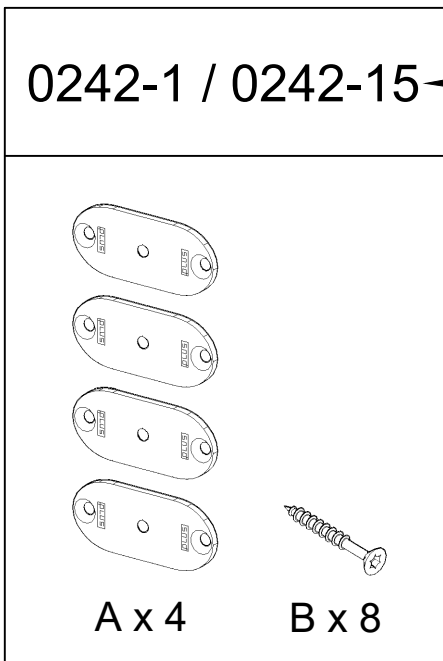

TREND

Medfølger hegnet.
Included with the fence.
Im Zaun enthalten.
Inclus avec la clôture.
Ingår med staketet.

16408-1

16412-1

16407-1

16411-1

16406-1

0242-1 / 0242-15

1.

2.

Beslag 0242-1 / 15
 Bracket 0242-1 / 15
 Halterung 0242-1 / 15
 Raccords 0242-1 / 15
 Beslag 0242-1 / 15

Beslag med afstandsstykke.
 Bracket with spacer.
 Halterung mit Distanzstück.
 Raccords/Support avec entretoise.
 Beslag med distans.